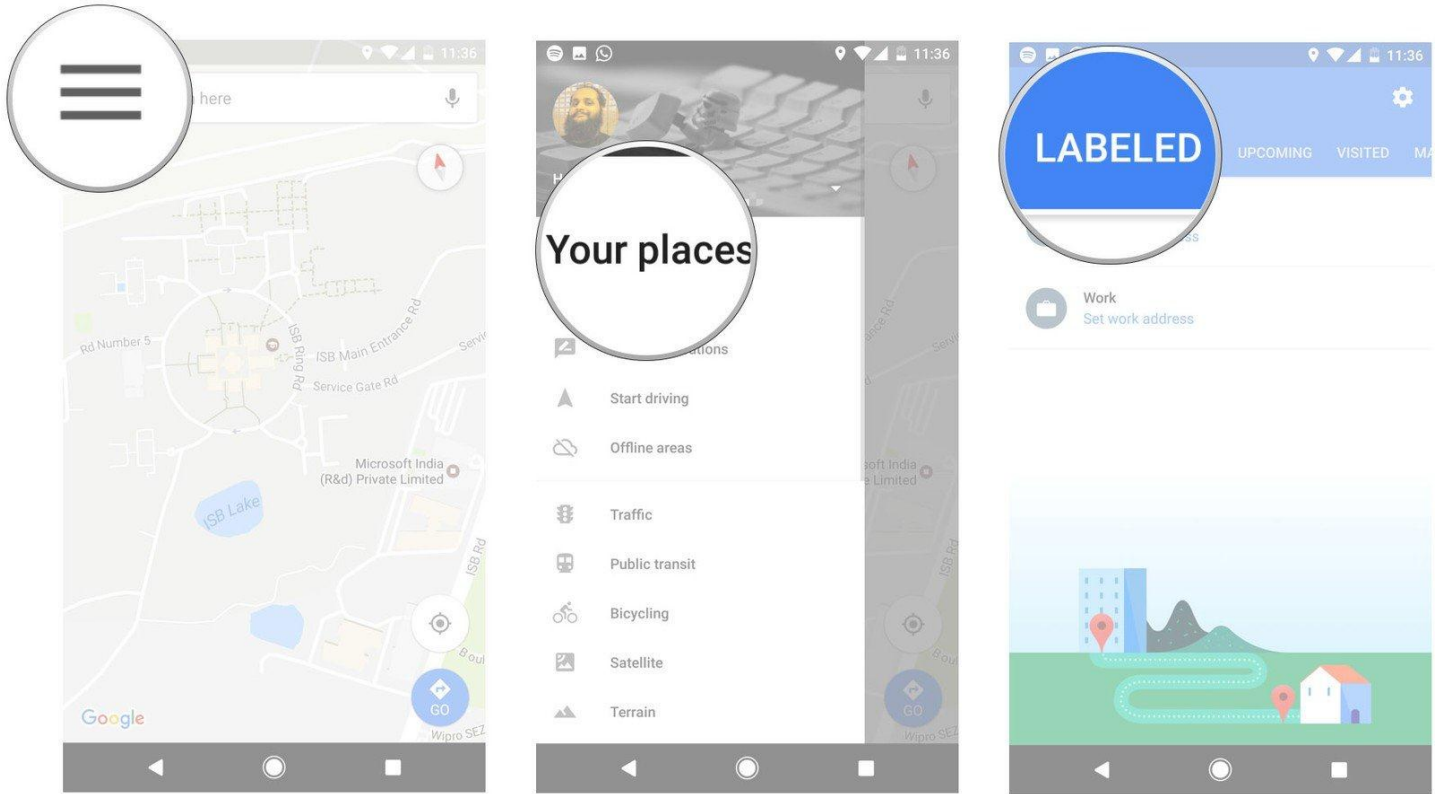

- Your Places का चयन करें।
- आपको Labeled किए गए टैब को होम और वर्क लेबल्स के साथ देखना चाहिए।

- शुरू करने के लिए घर का पता सेट टैप करें।
- घर का पता टेक्स्टबॉक्स में दर्ज करें, अपना घर का पता लिखना शुरू करें।
- आपके द्वारा टाइप किए जाने पर Map आपको सुझाव देंगे। इसे अपने घर के पते के रूप में सेव करने के लिए सूची से अपना पता चुनें।
- ऑफिस पते के लिए भी ऐसा ही करें।